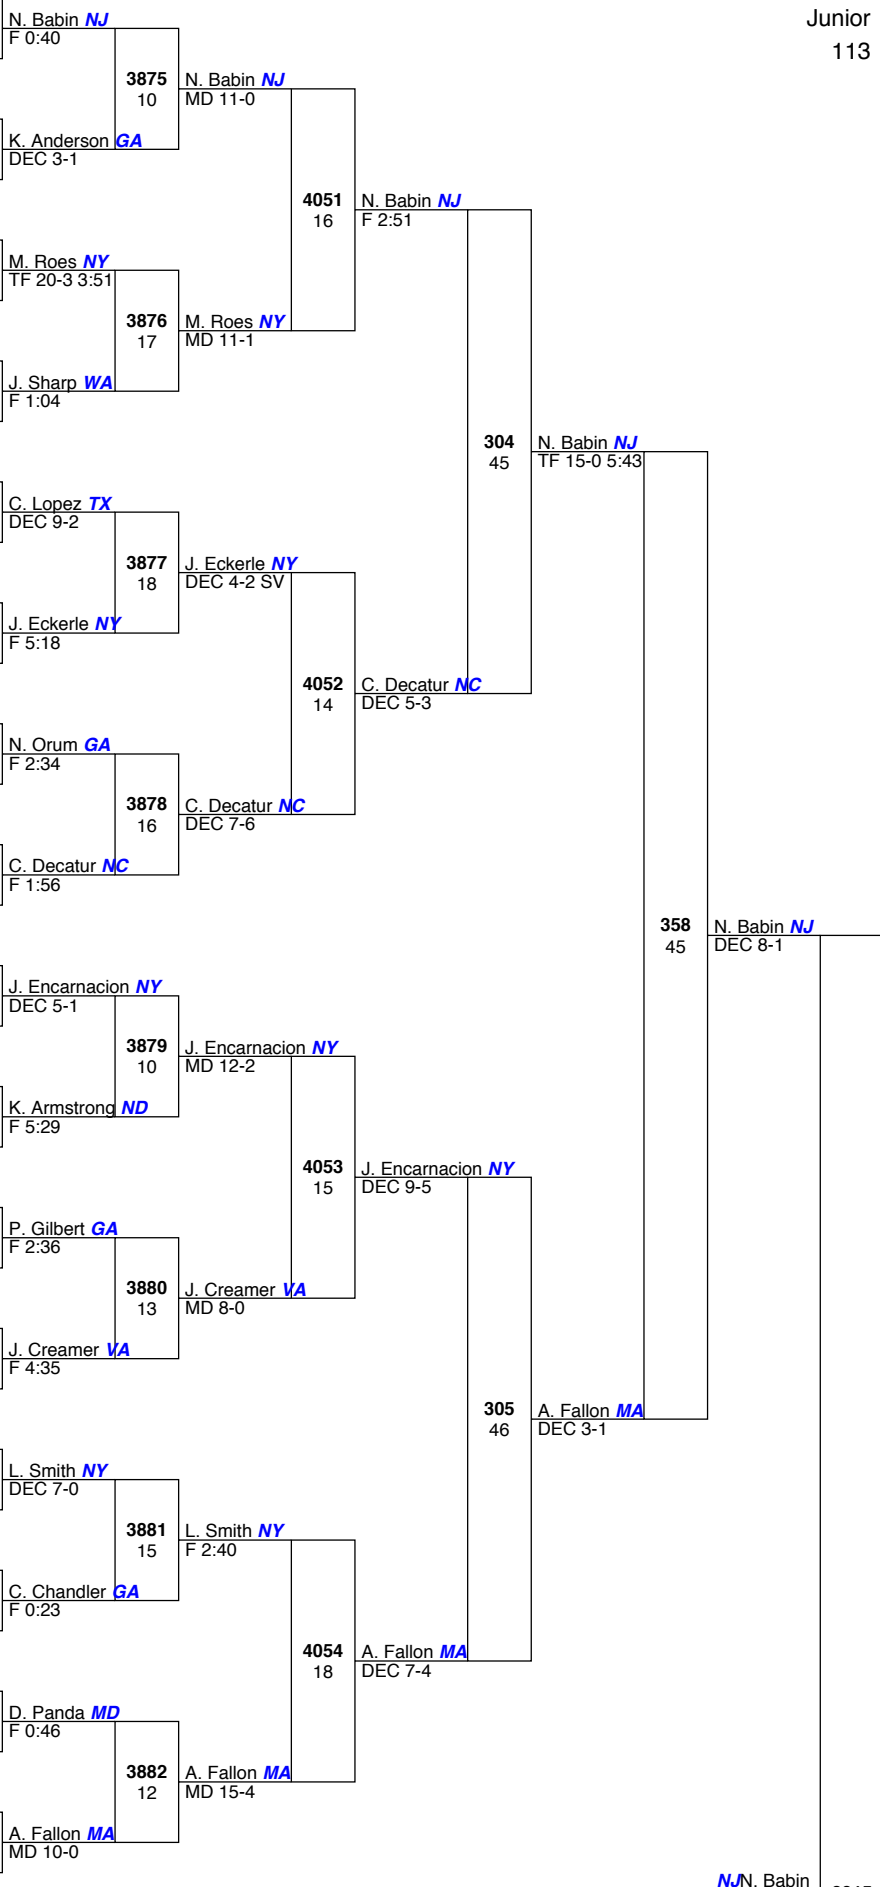

Stephen Pooler MA	3012 19	N. Babin NJ F 0:31	3523 17
Logan Smith NC			
Kaleb Anderson GA	3524 15		3875 10
Elijah Vertefeuille CT		K. Anderson GA DEC 3-1	
17 Micah Roes NY	3525 8		4051 16
Caleb Holcombe SC		M. Roes NY TF 20-3 3:51	
Damen Tiller MD	3526 18		3876 17
16 Jarret Sharp WA		J. Sharp WA F 1:04	
9 Joshua Sarpy LA	3527 8		304 45
Christian Lopez TX		C. Lopez TX DEC 9-2	
Jake Eckerle NY	3528 9		3877 18
Aj Crews VA		J. Eckerle NY F 5:18	
Nathan Orum GA	3529 19		4052 14
Garrett Ziperstein CT		N. Orum GA F 2:34	
Brandon Leyva TN	3530 12		3878 16
8 Christian Decatur NC		C. Decatur NC F 1:56	
5 Cole McCormick VA	3531 15		3879 10
Kevin Pina CT	3013 20	J. Encarnacion NY F 3:58	
Josiah Encarnacion NY		J. Encarnacion NY DEC 5-1	
Kelby Armstrong ND	3532 13		4053 15
Carterr Dickinson VT		K. Armstrong ND F 5:29	
Nicky Marino NY	3533 17		3880 13
Powell Gilbert GA		P. Gilbert GA F 2:36	
Jake Manley OH	3534 16		305 46
12 Jack Creamer VA		J. Creamer VA F 4:35	
13 Luke Smith NY	3535 18		3881 15
Michael Moran AL		L. Smith NY DEC 7-0	
Richard Butler NC	3536 11		4054 18
Cole Chandler GA		C. Chandler GA F 0:23	
David Panda MD	3537 12		3882 12
Wyatt Fink SC		D. Panda MD F 0:46	
Michael Rodriguez NJ	3538 14		3058 45
Marco Herrera UT	3014 8	A. Fallon MA F 5:42	
4 Andrew Fallon MA		A. Fallon MA MD 10-0